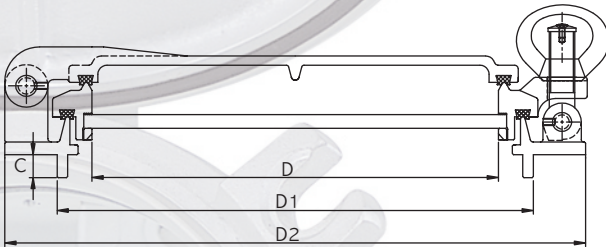

## Opening Bolted Side Scuttle With Deadlight

UNIT:mm

**DIMENSION TABLE**

Nominal Size (D)	D1	D2	C
200	250	350	16
250	305	400	16
300	360	450	16
350	410	500	20
400	460	550	20
450	510	600	20

**Standard**  
**Material**  
**Method of fitting**  
**Type**  
**Glass**  
**Accessories**