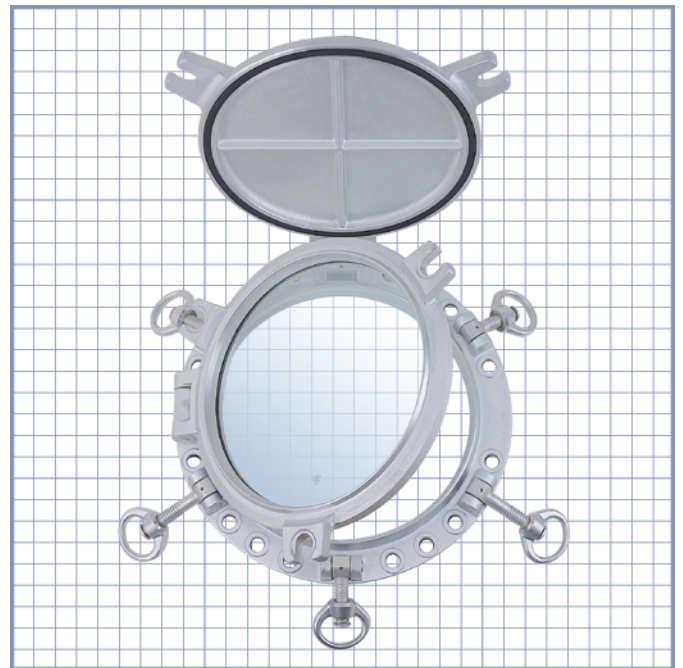

## Opening Bolted Side Scuttle With Deadlight

UNIT:mm

**DIMENSION TABLE**

Nominal Size (D)	D1	D2	C
200	250	350	16
250	305	400	16
300	360	450	16
350	410	500	20
400	460	550	20
450	510	600	20

**Standard**  
**Material**  
**Method of fitting**  
**Type**  
**Glass**  
**Accessories**