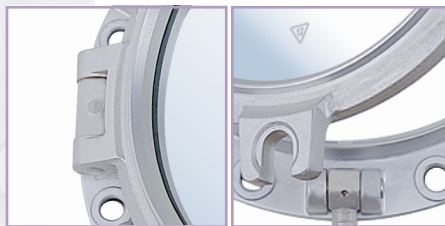

## Opening Bolted Side Scuttle With Deadlight

UNIT:mm

**DIMENSION TABLE**

Nominal Size (D)	D1	D2	C
200	250	350	16
250	305	400	16
300	360	450	16
350	410	500	20
400	460	550	20
450	510	600	20

**Standard**  
**Material**  
**Method of fitting**  
**Type**  
**Glass**  
**Accessories**